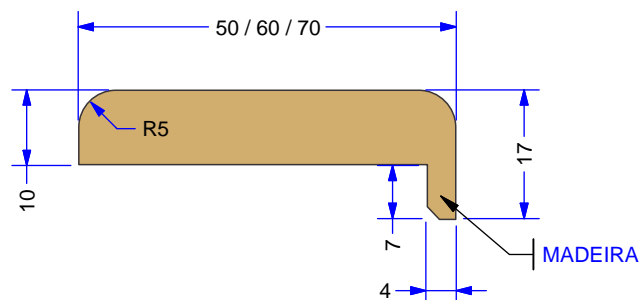

Vistas / Alizares

Com Regulagem 2 Lados

Avenida Paraná, 970 - Caixa Postal 01 - CEP 83860-970 - Tricolândia - Piên / PR
Tel.: (41) 3632 1227- Fax: (41) 3632 1233

contato@famossul.com.br

www.famossul.com.br

*Este conteúdo é parte integrante do web site da FAMOSSUL.
Nos reservamos o direito de fazer quaisquer alterações em nossos produtos sem prévio aviso.
Todos os direitos reservados.*

Vistas / Alizares

Com Regulagem 1 Lado