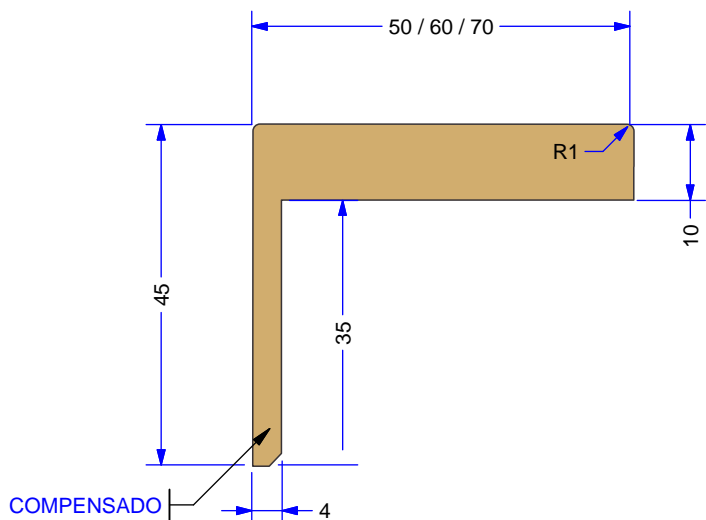

Vistas / Alizares

Com Regulagem 2 Lados

Avenida Paraná, 970 - Caixa Postal 01 - CEP 83860-970 - Tricolândia - Piên / PR
Tel.: (41) 3632 1227- Fax: (41) 3632 1233

contato@famossul.com.br

www.famossul.com.br

*Este conteúdo é parte integrante do web site da FAMOSSUL.
Nos reservamos o direito de fazer quaisquer alterações em nossos produtos sem prévio aviso.
Todos os direitos reservados.*

Vistas / Alizares

Com Regulagem 1 Lado