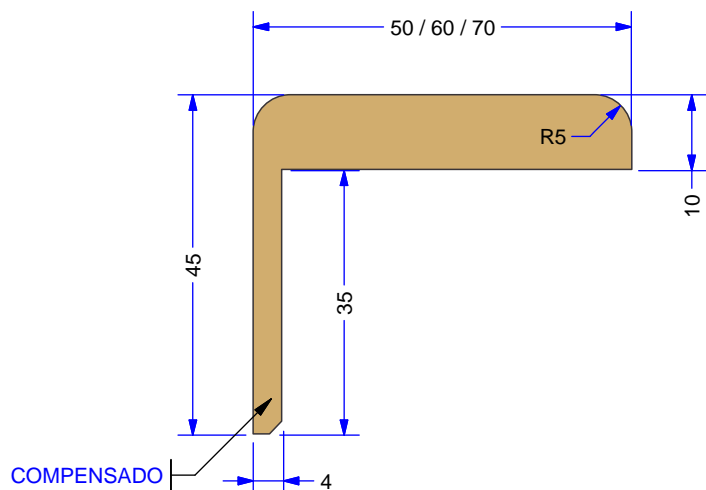

Vistas / Alizares

Com Regulagem 2 Lados

Avenida Paraná, 970 - Caixa Postal 01 - CEP 83860-970 - Tricolândia - Piên / PR
Tel.: (41) 3632 1227- Fax: (41) 3632 1233

contato@famossul.com.br

www.famossul.com.br

*Este conteúdo é parte integrante do web site da FAMOSSUL.
Nos reservamos o direito de fazer quaisquer alterações em nossos produtos sem prévio aviso.
Todos os direitos reservados.*

Vistas / Alizares

Com Regulagem 1 Lado