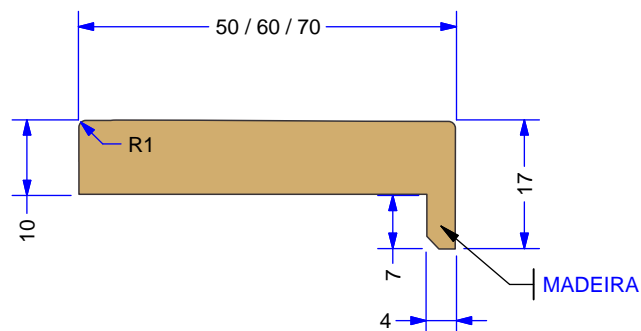

Vistas / Alizares

Com Regulagem 2 Lados

Avenida Paraná, 970 - Caixa Postal 01 - CEP 83860-970 - Tricolândia - Piên / PR
Tel.: (41) 3632 1227- Fax: (41) 3632 1233

contato@famossul.com.br

www.famossul.com.br

*Este conteúdo é parte integrante do web site da FAMOSSUL.
Nos reservamos o direito de fazer quaisquer alterações em nossos produtos sem prévio aviso.
Todos os direitos reservados.*

Vistas / Alizares

Com Regulagem 1 Lado