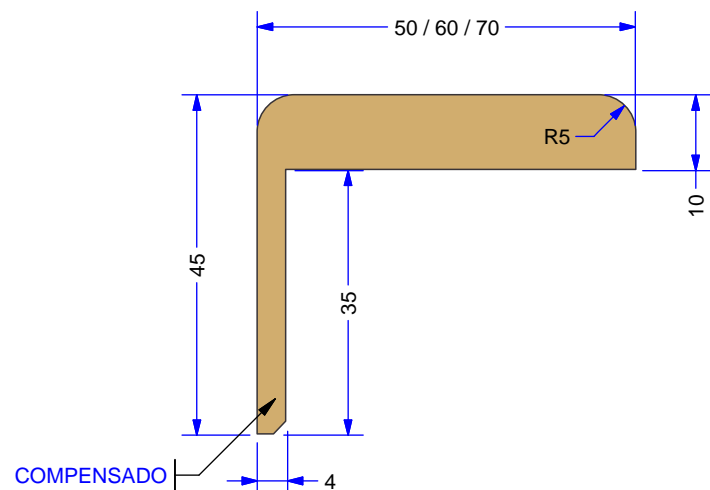

Vistas / Alizares

Com Regulagem 2 Lados

Avenida Paraná, 970 - Caixa Postal 01 - CEP 83860-970 - Tricolândia - Piên / PR
Tel.: (41) 3632 1227- Fax: (41) 3632 1233

contato@famossul.com.br

www.famossul.com.br

*Este conteúdo é parte integrante do web site da FAMOSSUL.
Nos reservamos o direito de fazer quaisquer alterações em nossos produtos sem prévio aviso.
Todos os direitos reservados.*

Vistas / Alizares

Com Regulagem 1 Lado