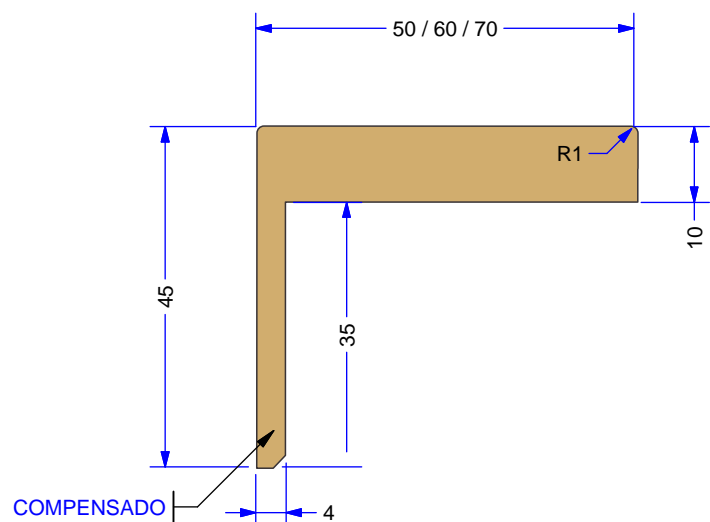

Vistas / Alizares

Com Regulagem 2 Lados

Avenida Paraná, 970 - Caixa Postal 01 - CEP 83860-970 - Tricolândia - Piên / PR
Tel.: (41) 3632 1227- Fax: (41) 3632 1233

contato@famossul.com.br

www.famossul.com.br

*Este conteúdo é parte integrante do web site da FAMOSSUL.
Nos reservamos o direito de fazer quaisquer alterações em nossos produtos sem prévio aviso.
Todos os direitos reservados.*

Vistas / Alizares

Com Regulagem 1 Lado